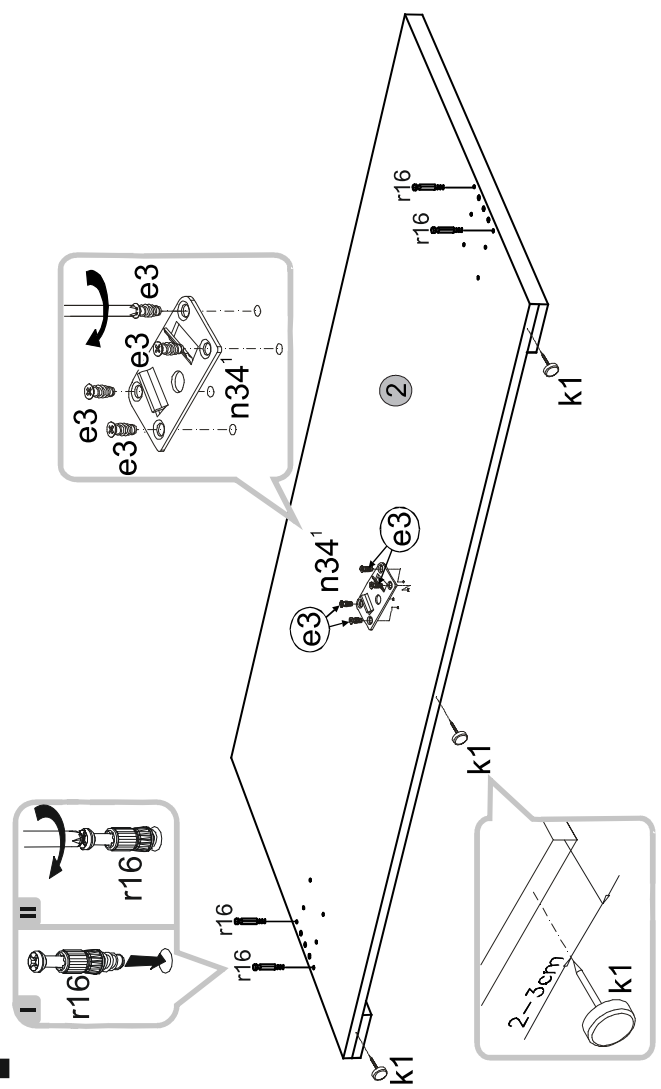

## LOZ\_160

Element symbol	Dimensions		Code	Package
	200	22		
1	2000	22	NS-101A	2/2
2	850	16/32	NS-103A	1/1
3	455	16/32	NS-104A	1/1
4	1880	30		2/2
5	1984	70		2/2
6	285	70		2/2
7	786	2000		2/2

## LOZ\_140

Element symbol	Dimensions		Code	Package
	200	22		
1	2000	22	NS-101A	2/2
2	850	16/32	NS-130A	1/1
3	455	16/32	NS-131A	1/1
4	1880	30		2/2
5	1984	70		2/2
6	285	70		2/2
7	686	2000		2/2

## LOZ\_120

Element symbol	Dimensions		Code	Package
	200	22		
1	2000	22	NS-101A	2/2
2	850	16/32	NS-132A	1/1
3	455	16/32	NS-133A	1/1
4	1880	30		2/2
5	1984	70		2/2
6	285	70		2/2
7	686	2000		2/2

12x	φ4x45 mm	p62	12x	φ4x30 mm	p21	8x	φ5x, 1.2mm	r3	8x	r16
8x	φ4x33 mm	e3	1x	z1	6x	φ4x2, 2 mm	p36	2x	φ7x, 70 mm	e27
32x	φ6x33 mm	e2	2x	n34	6x	k1	2x	n34		
4x	3.0x3.0x2.0 mm	n63	12x	φ8x30 mm	f1					

1

3

2

4

5

6