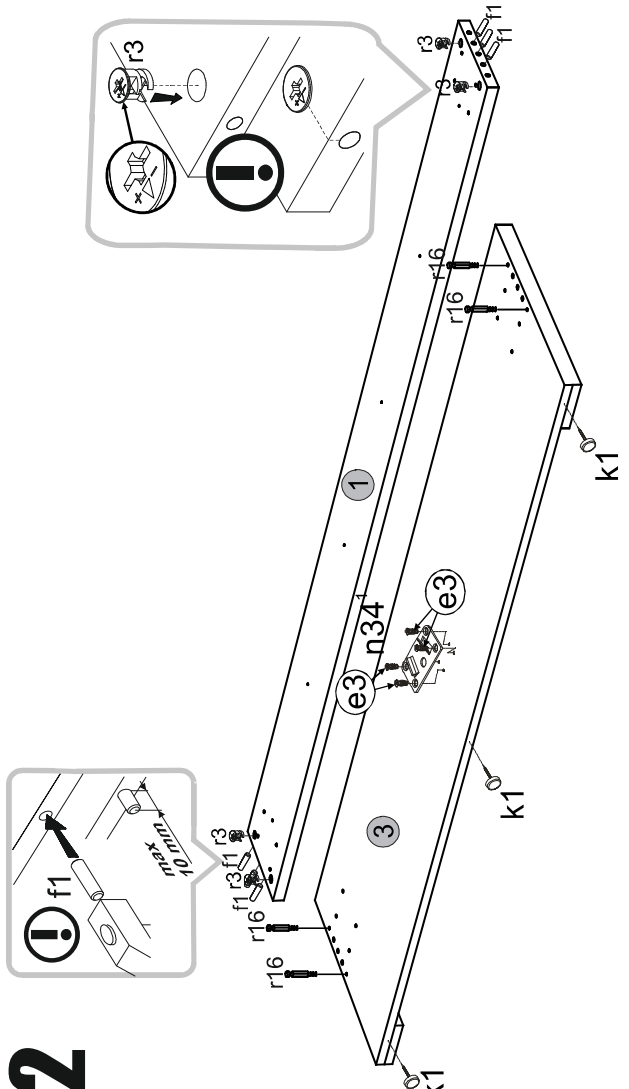

## LOZ\_160

Element symbol	Dimensions		Code	Package
	200	22		
1	2000	22	NS-101A	2/2
2	850	16/32	NS-103A	1/1
3	455	16/32	NS-104A	1/1
4	1880	30		2/2
5	1984	70		2/2
6	285	70		2/2
7	786	2000		2/2

## LOZ\_140

Element symbol	Dimensions		Code	Package
	200	22		
1	2000	22	NS-101A	2/2
2	850	16/32	NS-130A	1/1
3	455	16/32	NS-131A	1/1
4	1880	30		2/2
5	1984	70		2/2
6	285	70		2/2
7	686	2000		2/2

## LOZ\_120

Element symbol	Dimensions		Code	Package
	200	22		
1	2000	22	NS-101A	2/2
2	850	16/32	NS-132A	1/1
3	455	16/32	NS-133A	1/1
4	1880	30		2/2
5	1984	70		2/2
6	285	70		2/2
7	686	2000		2/2

12x	φ4x45 mm	p62	12x	φ4x30 mm	p21	8x	φ5x, 1.2mm	r3	8x	r16
8x	φ4x33 mm	e3	1x	z1	6x	φ4x2, 2 mm	p36	2x	φ7x, 70 mm	e27
32x	φ6x33 mm	e2	2x	n34	6x	k1	2x	n34		
4x	3.0x3.0x2.0 mm	n63	12x	φ8x30 mm	f1					

1

3

2

4

5

6