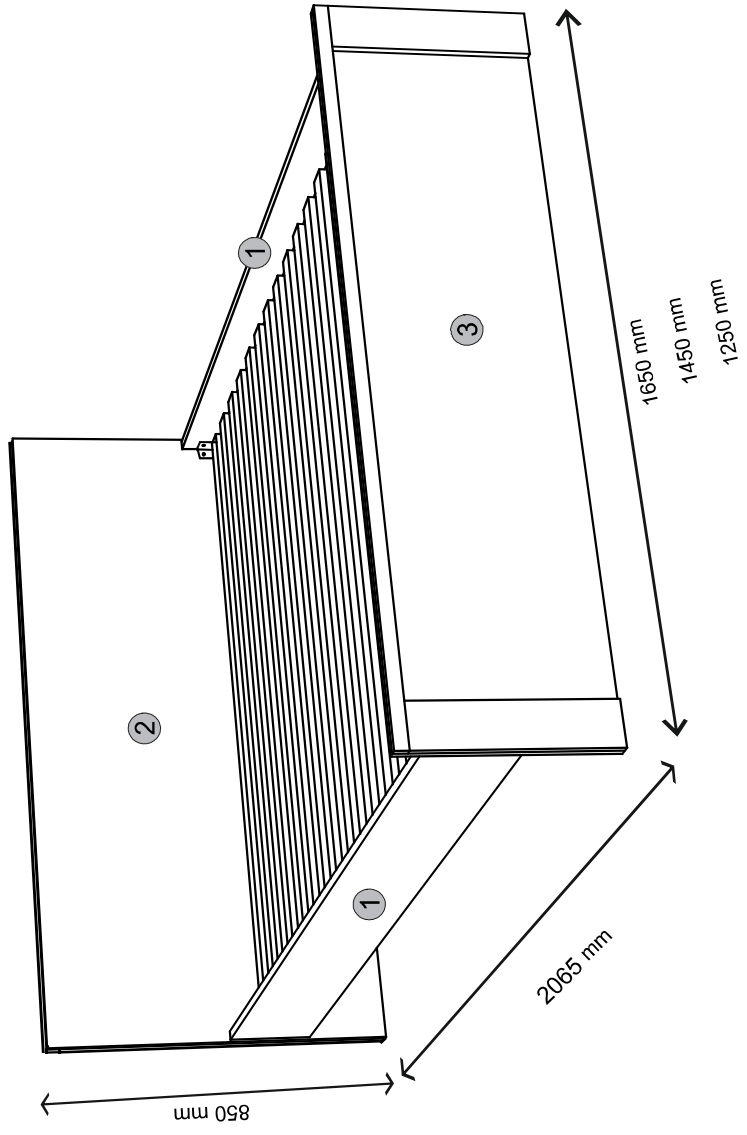

## LOZ\_160

Element symbol	Dimensions		Code	Package
	200	22		
1	2000	22	NS-101A	2/2
2	850	16/32	NS-103A	1/1
3	455	16/32	NS-104A	1/1
4	1880	30		2/2
5	1984	70		2/2
6	285	70		2/2
7	786	2000		2/2

## LOZ\_140

Element symbol	Dimensions		Code	Package
	200	22		
1	2000	22	NS-101A	2/2
2	850	16/32	NS-130A	1/1
3	455	16/32	NS-131A	1/1
4	1880	30		2/2
5	1984	70		2/2
6	285	70		2/2
7	686	2000		2/2

## LOZ\_120

Element symbol	Dimensions		Code	Package
	200	22		
1	2000	22	NS-101A	2/2
2	850	16/32	NS-132A	1/1
3	455	16/32	NS-133A	1/1
4	1880	30		2/2
5	1984	70		2/2
6	285	70		2/2
7	686	2000		2/2

12x	φ4x45 mm	p62	12x	φ4x30 mm	p21	8x	φ5x, 1.2mm	r3	8x	r16
8x	φ4x33 mm	e3	1x	z1	6x	φ4x2, 2 mm	p36	2x	φ7x, 70 mm	e27
32x	φ6x33 mm	e2	2x	n34	6x	k1	2x	n34		
4x	3.0x3.0x2.0 mm	n63	12x	φ8x30 mm	f1					