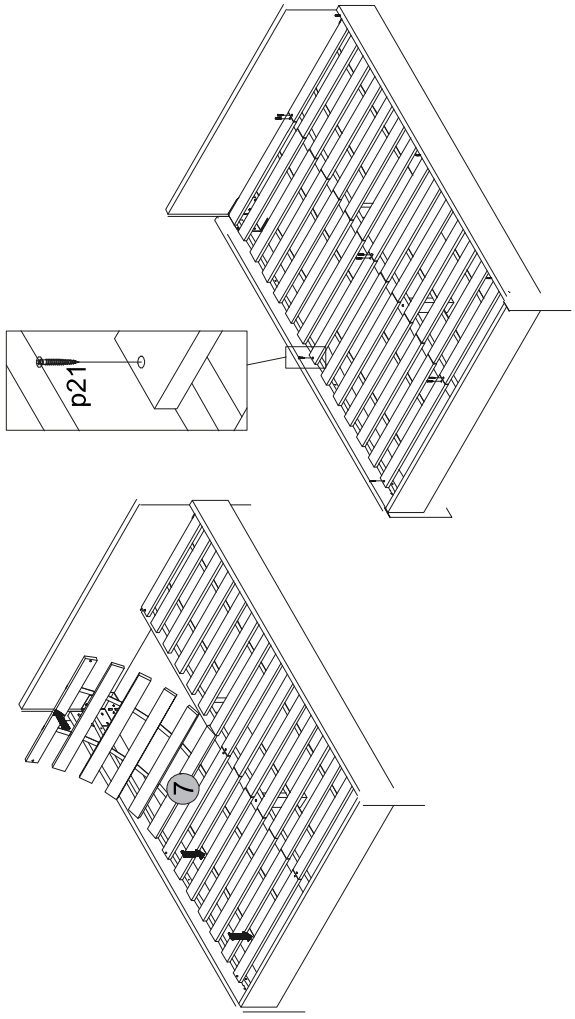

## LOZ\_120

Element symbol	Dimensions		Code	Package
	200	22		
1	2000	22	NS-101A	2/2
2	850	16/32	NS-132A	1/1
3	455	16/32	NS-133A	1/1
4	1880	30		2/2
5	1984	70		2/2
6	285	70		2/2
7	686	2000		2/2

12x	φ4x45 mm	p62	12x	φ4x30 mm	p21	8x	φ5x, 1.2mm	r3	8x	r16
8x	φ4x33 mm	e3	1x	z1	6x	φ4x2, 2 mm	p36	2x	φ7x, 70 mm	e27
32x	φ6x33 mm	e2	2x	n34	6x	k1	2x	n34		
4x	3.0x3.0x2.0 mm	n63	12x	φ8x30 mm	f1					

1

3

2

4

5

6