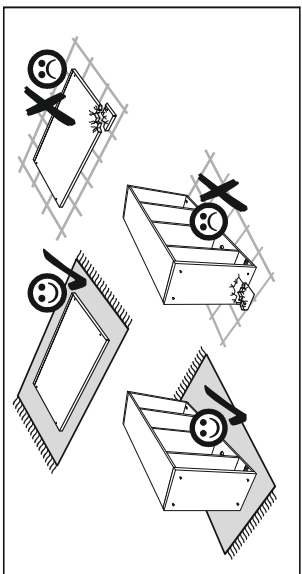

# Installation manual

TOP MIX LOZ\_160\_140\_120

## LOZ\_160

Element symbol	Dimensions		Code	Package
	200	22		
1	2000	22	NS-101A	2/2
2	850	16/32	NS-103A	1/1
3	455	16/32	NS-104A	1/1
4	1880	30		2/2
5	1984	70		2/2
6	285	70		2/2
7	786	2000		2/2

## LOZ\_140

Element symbol	Dimensions		Code	Package
	200	22		
1	2000	22	NS-101A	2/2
2	850	16/32	NS-130A	1/1
3	455	16/32	NS-131A	1/1
4	1880	30		2/2
5	1984	70		2/2
6	285	70		2/2
7	686	2000		2/2

## LOZ\_120

Element symbol	Dimensions		Code	Package
	200	22		
1	2000	22	NS-101A	2/2
2	850	16/32	NS-132A	1/1
3	455	16/32	NS-133A	1/1
4	1880	30		2/2
5	1984	70		2/2
6	285	70		2/2
7	686	2000		2/2

12x	φ4x45 mm	p62	12x	φ4x30 mm	p21	8x	φ5x, 1.2mm	r3	8x	r16
8x	φ4x33 mm	e3	1x	z1	6x	φ4x2, 2 mm	p36	2x	φ7x, 70 mm	e27
32x	φ6x33 mm	e2	2x	n34	6x	k1	2x	n34		
4x	3.0x3.0x2.0 mm	n63	12x	φ8x30 mm	f1					