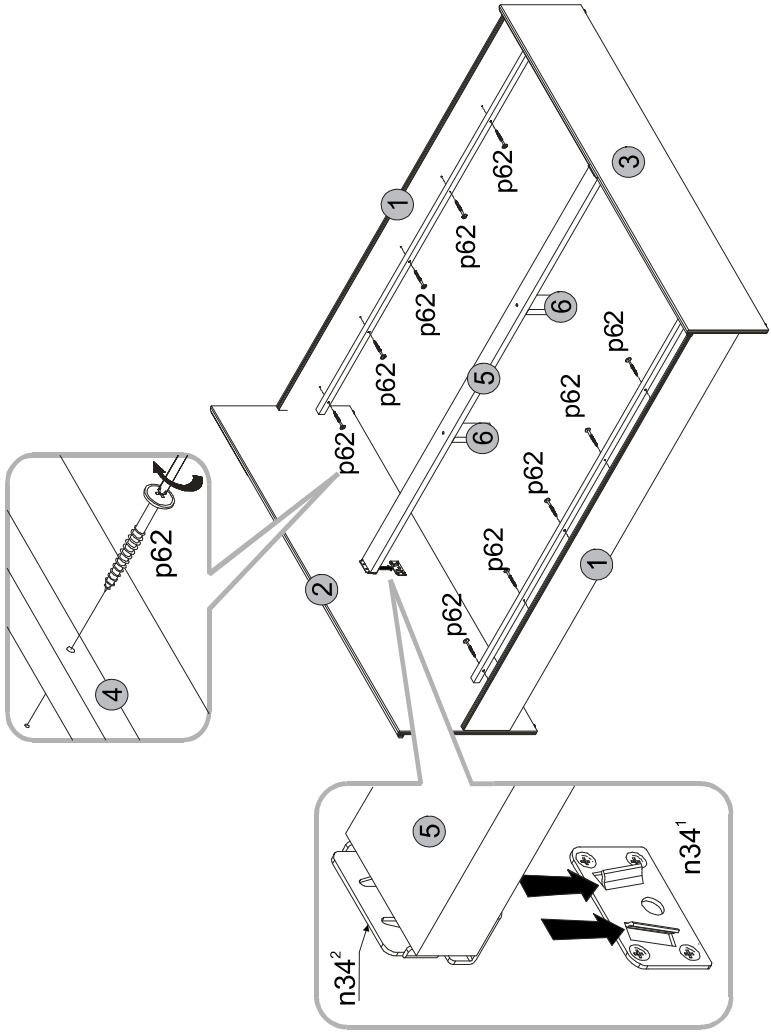

## LOZ\_120

Element symbol	Dimensions		Code	Package
	200	22		
1	2000	22	NS-101A	2/2
2	850	16/32	NS-132A	1/1
3	455	16/32	NS-133A	1/1
4	1880	30		2/2
5	1984	70		2/2
6	285	70		2/2
7	686	2000		2/2

12x	φ4x45 mm	p62	12x	φ4x30 mm	p21	8x	φ5x, 1.2mm	r3	8x	r16
8x	φ4x33 mm	e3	1x	z1	6x	φ4x2, 2 mm	p36	2x	φ7x, 70 mm	e27
32x	φ6x33 mm	e2	2x	n34	6x	k1	2x	n34		
4x	3.0x3.0x2.0 mm	n63	12x	φ8x30 mm	f1					

1

3

2

4

5

6