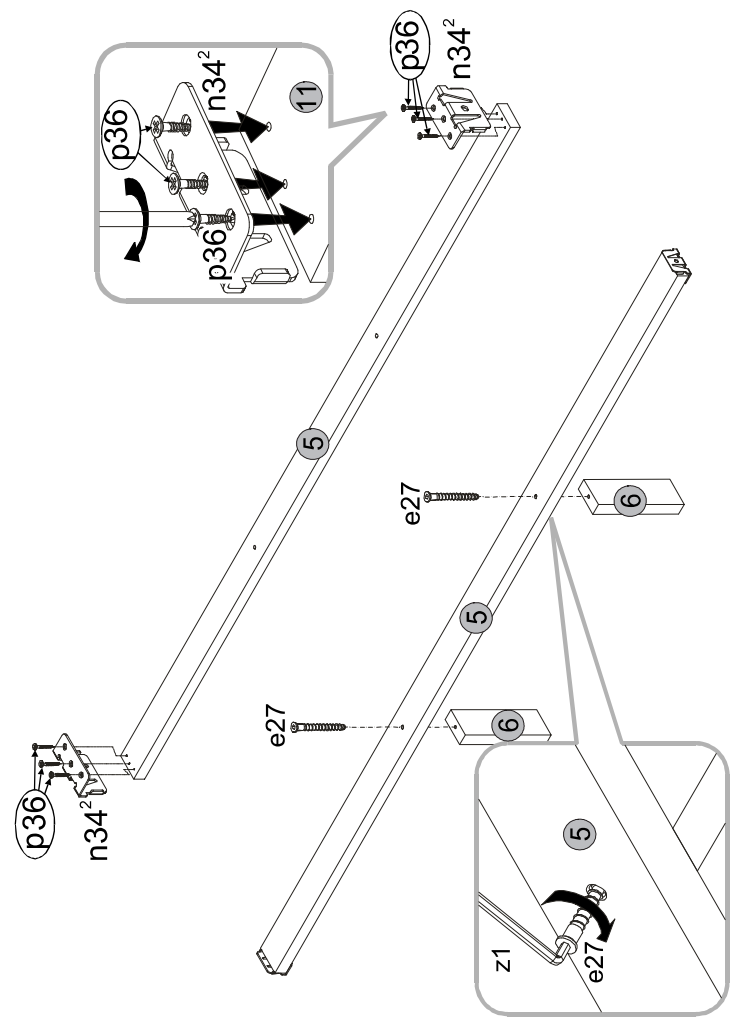

## LOZ\_160

Element symbol	Dimensions		Code	Package
	200	22		
1	2000	22	NS-101A	2/2
2	850	16/32	NS-103A	1/1
3	455	16/32	NS-104A	1/1
4	1880	30		2/2
5	1984	70		2/2
6	285	70		2/2
7	786	2000		2/2

## LOZ\_140

Element symbol	Dimensions		Code	Package
	200	22		
1	2000	22	NS-101A	2/2
2	850	16/32	NS-130A	1/1
3	455	16/32	NS-131A	1/1
4	1880	30		2/2
5	1984	70		2/2
6	285	70		2/2
7	686	2000		2/2

## LOZ\_120

Element symbol	Dimensions		Code	Package
	200	22		
1	2000	22	NS-101A	2/2
2	850	16/32	NS-132A	1/1
3	455	16/32	NS-133A	1/1
4	1880	30		2/2
5	1984	70		2/2
6	285	70		2/2
7	686	2000		2/2

12x	φ4x45 mm	p62	12x	φ4x30 mm	p21	8x	φ5x, 1.2mm	r3	8x	r16
8x	φ4x33 mm	e3	1x	z1	6x	φ4x2, 2 mm	p36	2x	φ7x, 70 mm	e27
32x	φ6x33 mm	e2	2x	n34	6x	k1	2x	n34		
4x	3.0x3.0x2.0 mm	n63	12x	φ8x30 mm	f1					

1

3

2

4

5

6